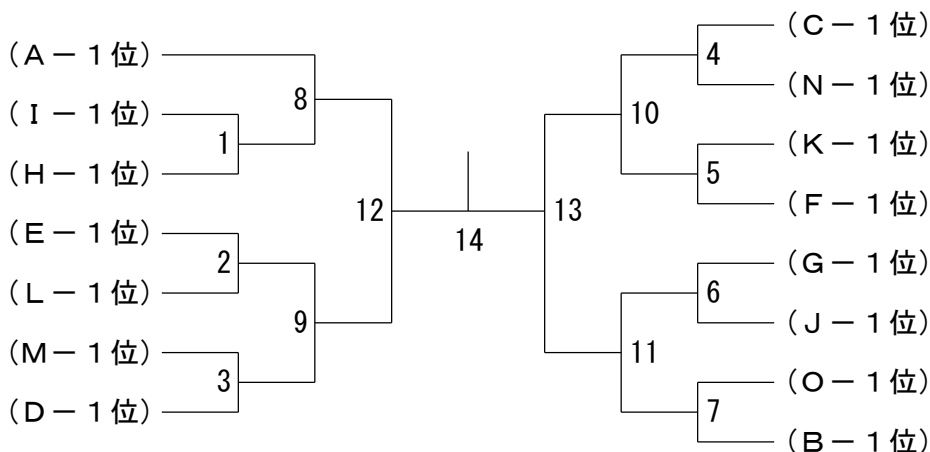

女子シングルスAクラス F ブ ロ ッ ク	糸賀咲愛	今田由結子	松本莉暖	勝敗	順位
糸賀咲愛(アトムズ)		3	x 21-6 G 2-0 P 42-8		
今田由結子(八雲)	3		○ 1-0 G 2-0 P 42-8		
松本莉暖(HOSHINO)	x 6-21 2-21	2			

女子シングルスAクラス G ブ ロ ッ ク	小島結愛	岡瑠杏	土江礼桜	勝敗	順位
小島結愛(古賀道場)		3	○ 21-3 G 2-0 P 42-7		
岡瑠杏(斐川中部)	3		○ 2-0 G 2-0 P 42-7		
土江礼桜(西野)	x 3-21 4-21	2	○ 0-1 G 0-2 P 7-42		

女子シングルスAクラス H ブ ロ ッ ク	伊田柑南	福留千尋	長谷川あおば	勝敗	順位
伊田柑南(古賀道場)		3	x 15-21 G 0-2 P 30-42		
福留千尋(旭丘)	3		○ 1-0 G 2-0 P 42-30		
長谷川あおば(HOSHINO)	○ 21-15 21-15	2			

女子シングルスAクラス I ブ ロ ッ ク	加藤穂乃花	三島和花	妹尾袖希	勝敗	順位
加藤穂乃花(アトムズ)		3	○ 21-10 G 2-0 P 42-13		
三島和花(おろち)	3		○ 2-0 G 2-0 P 42-13		
妹尾袖希(西野)	x 10-21 3-21	2	○ 0-1 G 0-2 P 13-42		

女子シングルスAクラス J ブ ロ ッ ク	森脇鈴	佐々木琴	森山心海	勝敗	順位
森脇鈴(アトムズ)		3	○ 21-4 G 2-0 P 42-8		
佐々木琴(HOSHINO)	3		○ 1-0 G 2-0 P 42-8		
森山心海(Kaisei)	x 4-21 4-21	2			

女子シングルスAクラス K ブ ロ ッ ク	廣戸詩彩	花田美香	野々村妃真里	勝敗	順位
廣戸詩彩(おろち)		3	○ 21-8 G 2-0 P 43-28		
花田美香(西野)	3		○ 0-1 G 0-2 P 28-42		
野々村妃真里(大東西)	x 8-21 20-22	2			

女子シングルスAクラス L ブ ロ ッ ク	田村來未	大村優乃	佐々木琴子	勝敗	順位
田村來未(おろち)		3	x 21-6 G 2-0 P 42-14		
大村優乃(HOSHINO)	3		○ 0-1 G 0-2 P 14-42		
佐々木琴子(うんなんEast)	x 6-21 8-21	2			

女子シングルスAクラス M ブ ロ ッ ク	細田悠理夏	福頼愛花	飯塚颯来	勝敗	順位
細田悠理夏(HOSHINO)		3	○ 21-7 G 2-0 P 42-13		
福頼愛花(アトムズ)	3		○ 0-1 G 0-2 P 13-42		
飯塚颯来(西野)	x 7-21 6-21	2			

女子シングルスAクラス N ブ ロ ッ ク	中井詠葉	清水咲穂	佐藤海友	勝敗	順位
中井詠葉(HOSHINO)		3	○ 21-7 G 2-0 P 42-14		
清水咲穂(西野)	3		○ 0-1 G 0-2 P 14-42		
佐藤海友(旭丘)	x 7-21 7-21	2			

女子シングルスAクラス O ブ ロ ッ ク	小澤結生	原田日瑚	豊田彩葉	勝敗	順位
小澤結生(HOSHINO)		3	○ 21-14 G 2-0 P 42-19		
原田日瑚(アトムズ)	3		○ 0-1 G 0-2 P 19-42		
豊田彩葉(パレット)	x 14-21 5-21	2			

女子シングルスAクラス 決勝トーナメント